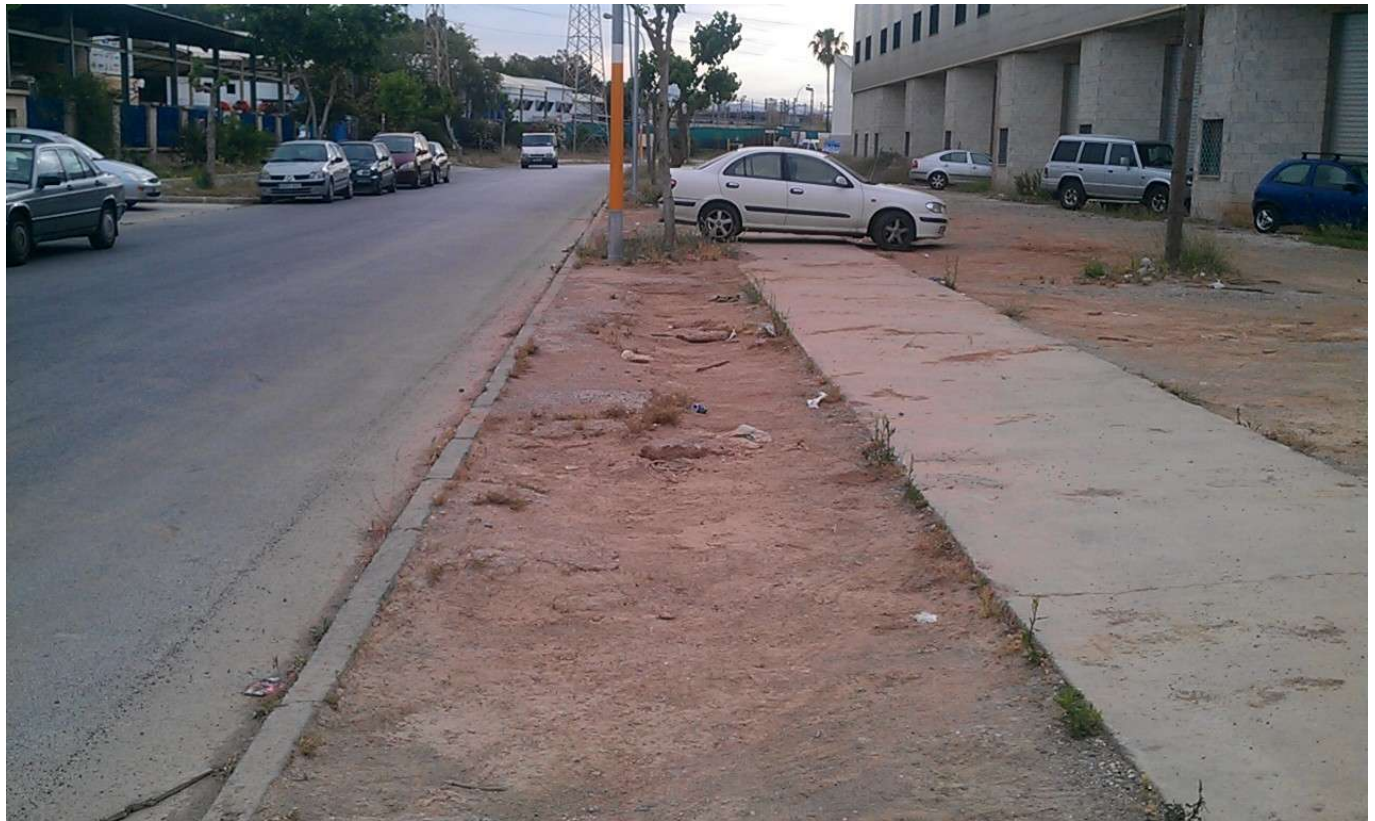

RELLENADO CHINOS C/ CONCEPCIÓN ARENAL

Publicado: Jueves, 29 Mayo 2014 07:16

Visto: 12084

Se han repasado los hoyos del acerado de C/ Concepción Arenal con la finalidad de que los propietarios y usuarios del parque empresarial puedan utilizar la zona como aparcamiento.

ANTES:

DESPUES:

RELLENADO CHINOS C/ CONCEPCIÓN ARENAL

Publicado: Jueves, 29 Mayo 2014 07:16

Visto: 12084