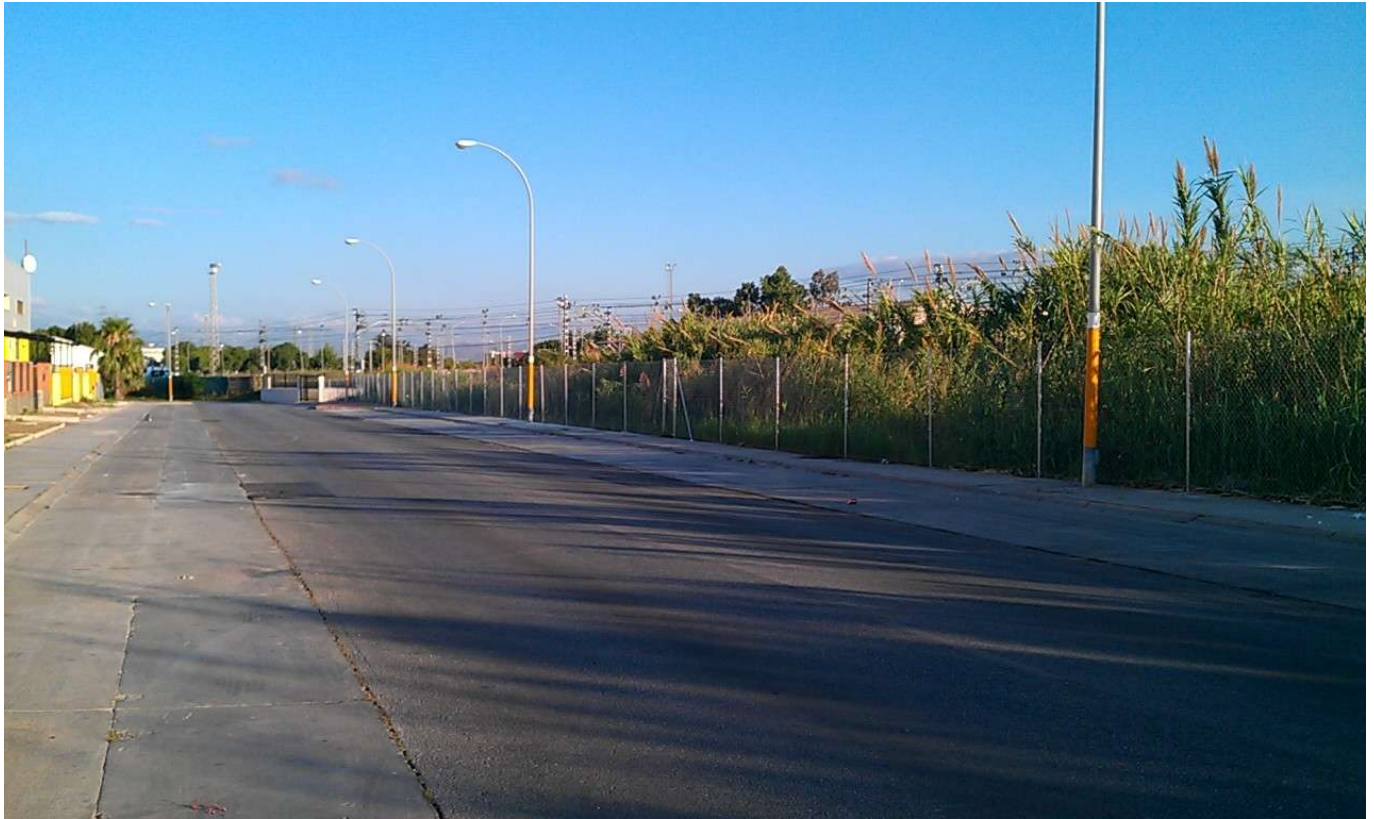

CERRAMIENTO C/ EDUARDO QUEIPO DE LLANO CABALLERO

Publicado: Miércoles, 02 Julio 2014 08:41

Visto: 12212

Se han montado 275 metros lineales de vallado en C/ Eduardo Queipo de Llano Caballero para evitar así el acceso al solar por cualquier persona no autorizada y mantener el espacio en el mayor grado de limpieza posible.

Además, se han instalado tres puertas a lo largo del vallado de 1 x 2 metros y una puerta de 4 x 2 metros para acceder a la parcela.

CERRAMIENTO C/ EDUARDO QUEIPO DE LLANO CABALLERO

Publicado: Miércoles, 02 Julio 2014 08:41