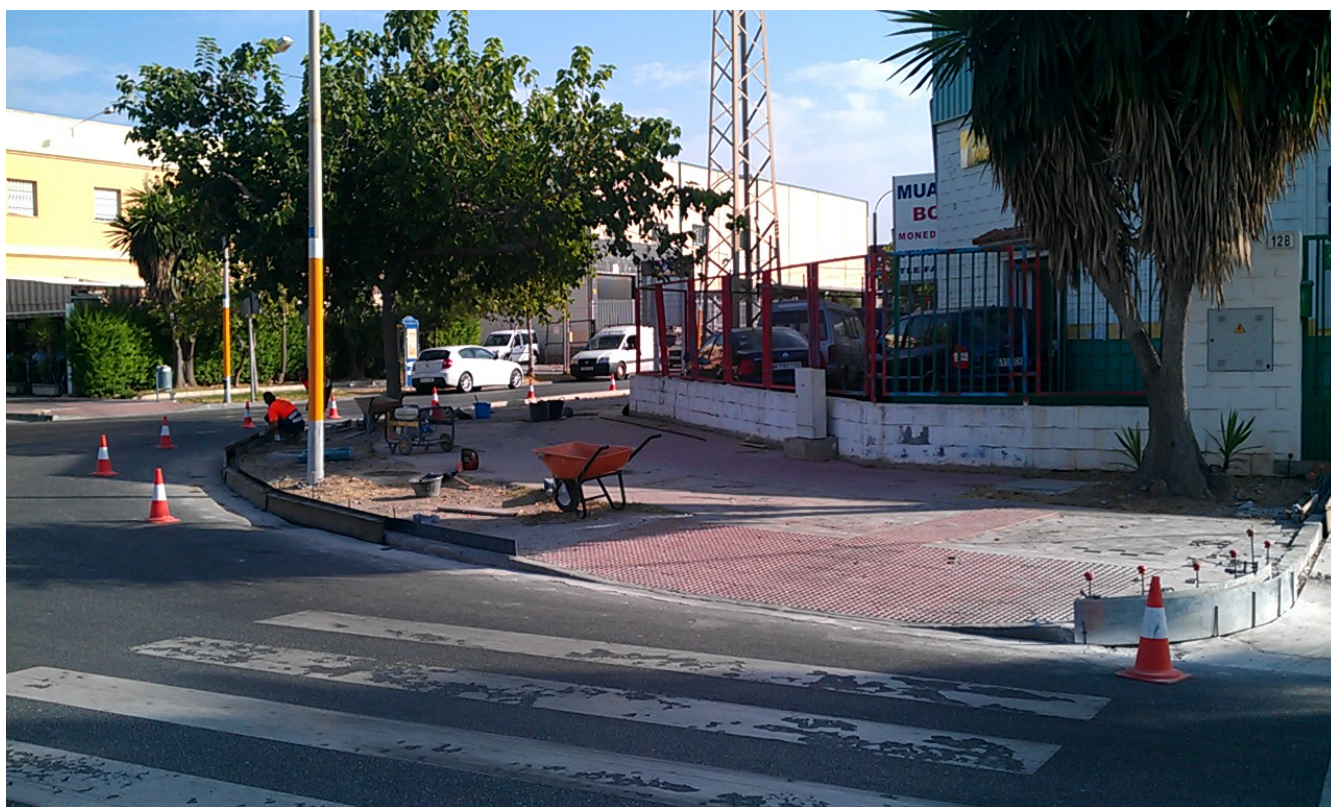

Acerado esquina Cl. Hermanas Bronte, Cl. Diderot

Categoría: General

Publicado: Viernes, 09 Agosto 2013 07:41

Visto: 4620

En estos momentos se está trabajando en el acondicionamiento del acerado, bordillos y jardín exterior de la esquina Cl. Hermanas Bronte con Cl. Diderot.