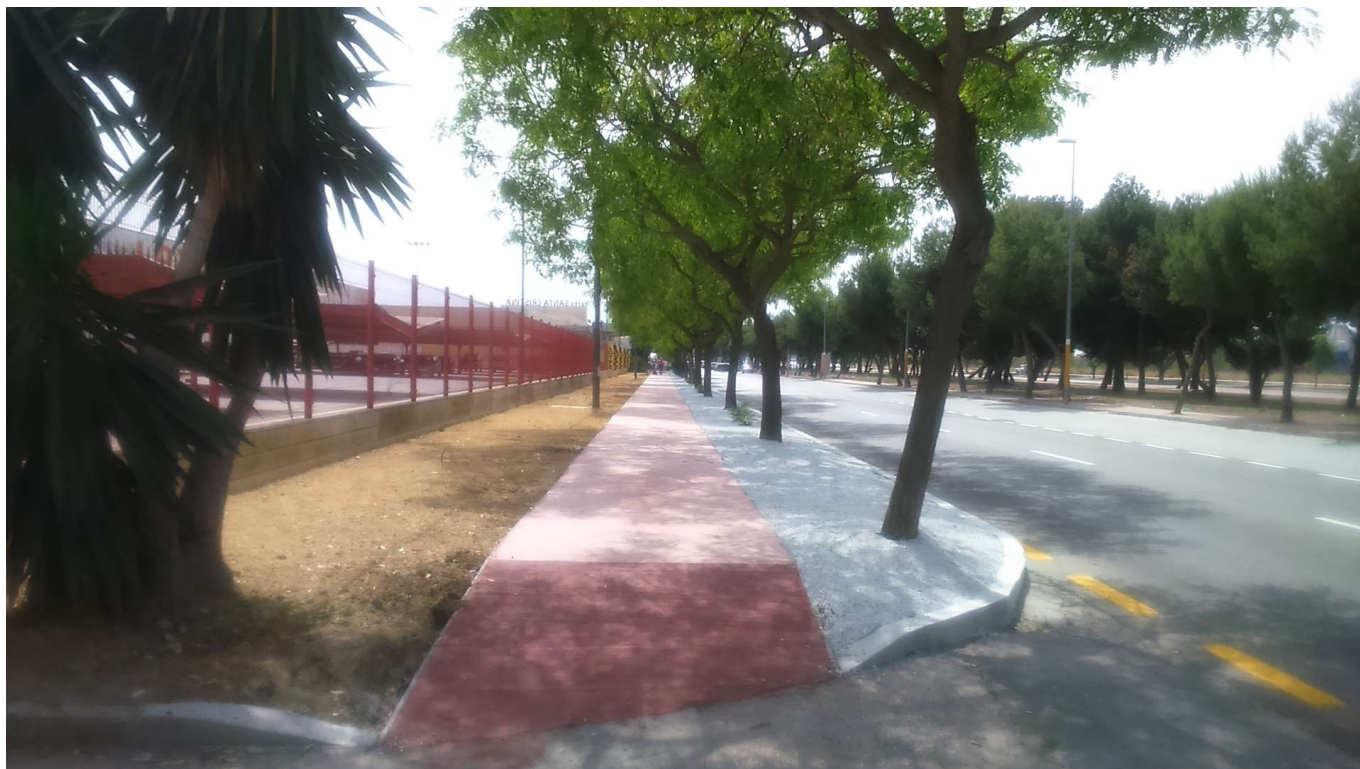

## ACERADO CRTA. AZUCARERA INTELHORCE

Categoría: General

Publicado: Viernes, 15 Mayo 2015 08:21

Visto: 4313

---

La Carretera Azucarera-Intelhorce luce nuevo acerado y bordillo exterior, a la vez que se han plantado adelfas que embellecen esta importante vía. La tela antihierba y los chinos blancos en el exterior del jardín son otros elementos del conjunto, que se completa con jardineras de ladrillo rústico y una más grande a la entrada de la calle, como se muestra en la fotografía. En total, son 1.234,3 metros cuadrados de acerado y 607,2 metros lineales de bordillo exterior.