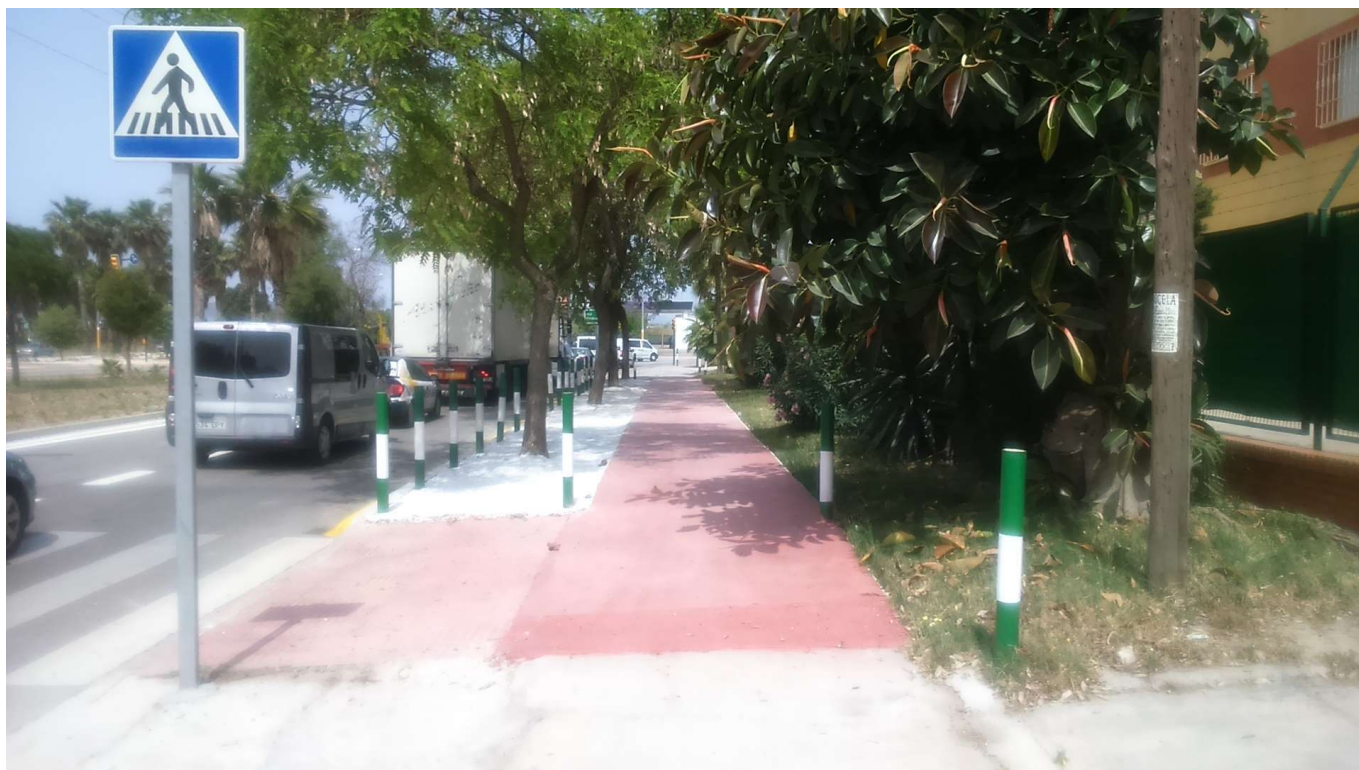

ACERADO CRTA. AZUCARERA INTELHORCE

Categoría: General

Publicado: Viernes, 15 Mayo 2015 08:21

Visto: 4313