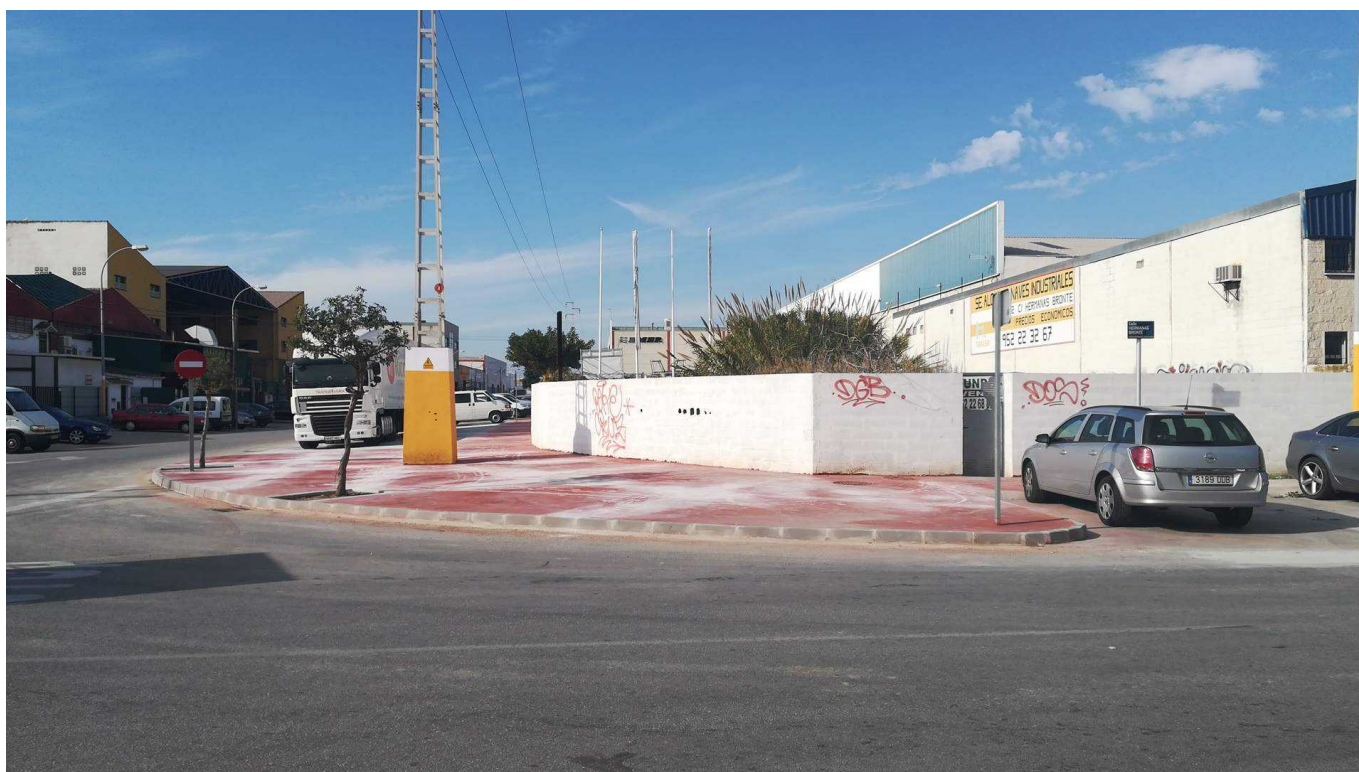

FIN OBRA APARCAMIENTOS CL HEMINGWAY HASTA CRUCE HNAS BRONTE

Categoría: General

Publicado: Viernes, 11 Enero 2019 10:55

Visto: 4529

Antes de finalizar el año se abrieron al público las nuevas plazas de aparcamiento de C/ Hemingway, hasta el cruce con C/ Hermanas Bronte.

FIN OBRA APARCAMIENTOS CL HEMINGWAY HASTA CRUCE HNAS BRONTE

Categoría: General

Publicado: Viernes, 11 Enero 2019 10:55

Visto: 4529

FIN OBRA APARCAMIENTOS CL HEMINGWAY HASTA CRUCE HNAS BRONTE

Categoría: General