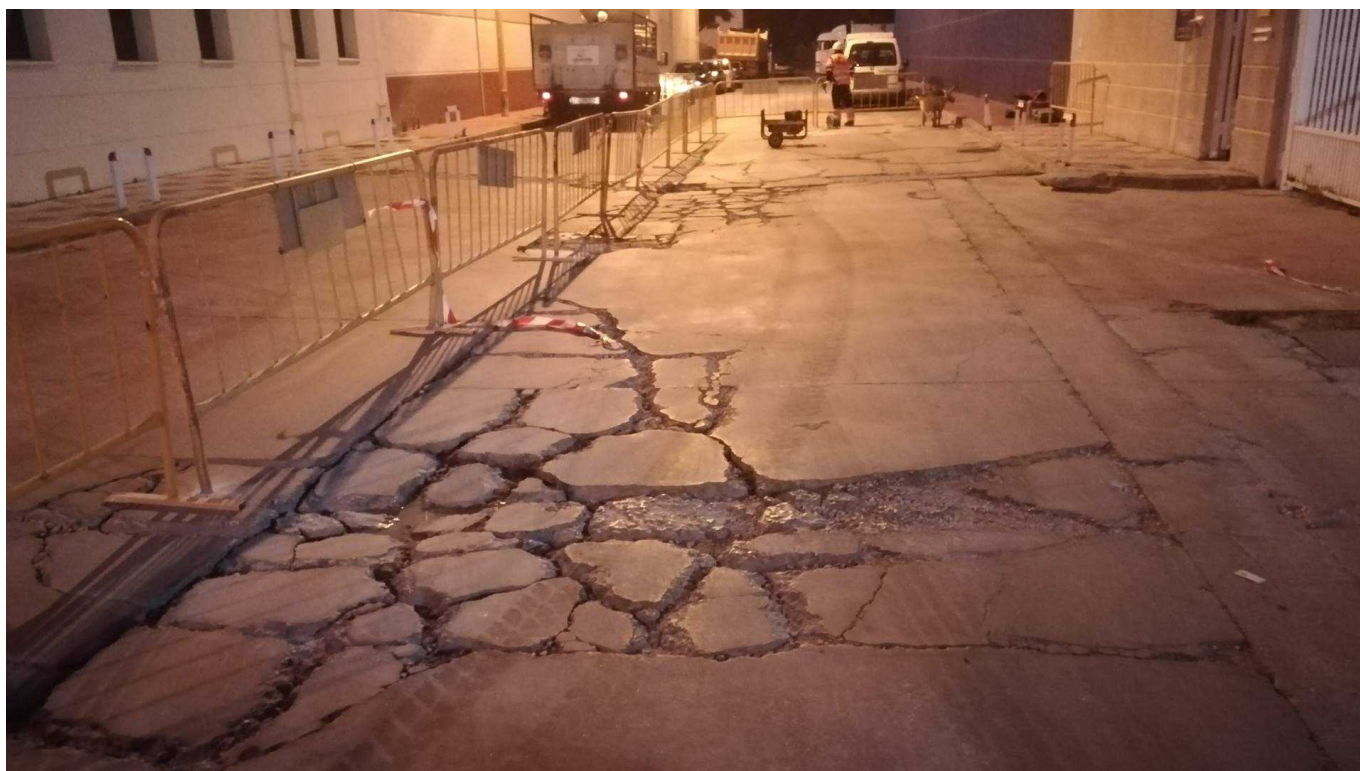

REPARACION CRTA. AZUCARERA INTELHORCE

Categoría: General

Publicado: Miércoles, 20 Febrero 2019 10:04

Visto: 4935

Se ha procedido a la reparación del pavimentado en la Ctra, Azucarera Intelhorce a la altura del número 60.

A consecuencia de canalizaciones posteriores, hormigón sin mallazo y poco grosor del mismo hormigón, el pavimento presentaba graves deterioros e imposibilitaba el tránsito de vehículos por esa calle. Se ha demolido el pavimento existente, rebajado para dar más cabida al hormigón, puesto mallazo y pavimentado con sus niveles correctos.

La reparación se llevó a cabo en dos partes y el lunes por la mañana se dio apertura de la calle.

REPARACION CRTA. AZUCARERA INTELHORCE

Categoría: General

Publicado: Miércoles, 20 Febrero 2019 10:04

Visto: 4935