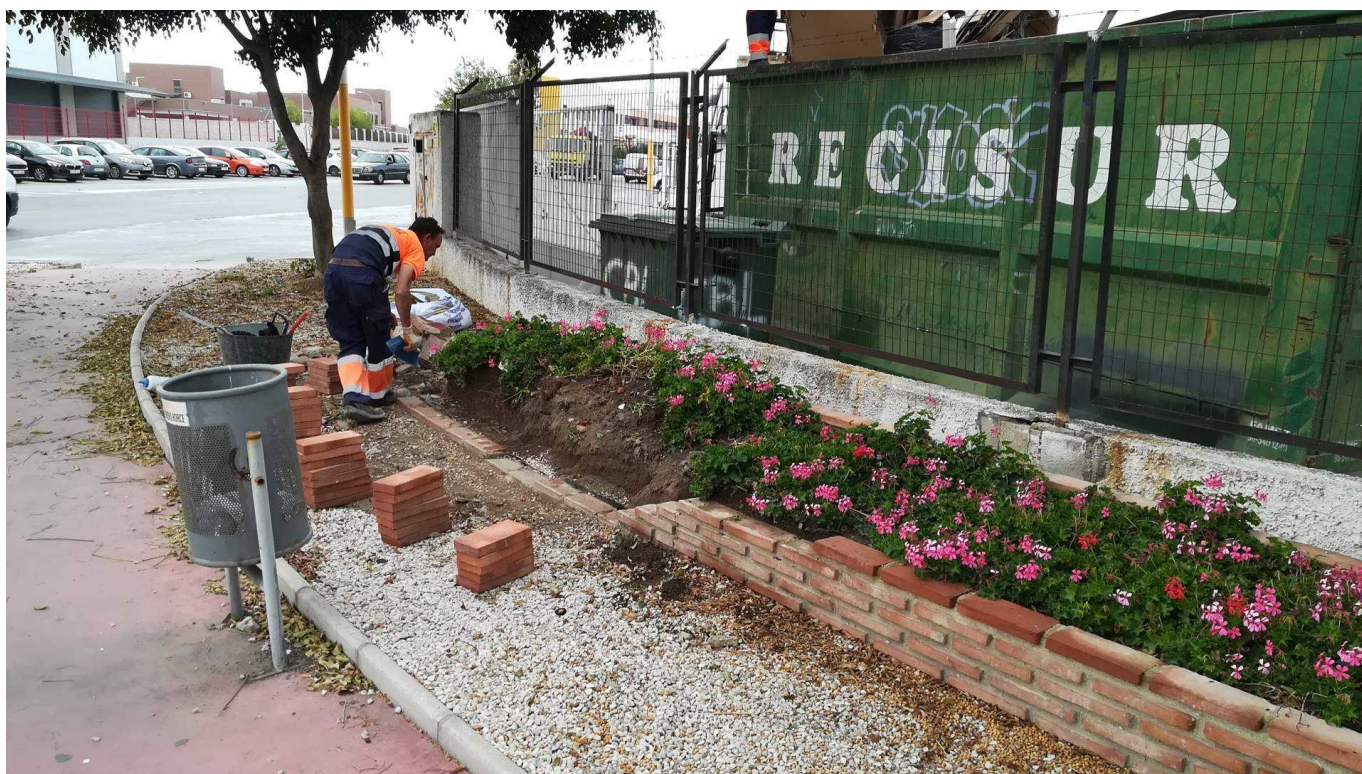

REPARACIÓN JARDINERA CL CASTELAO

Categoría: General

Publicado: Miércoles, 16 Octubre 2019 08:39

Visto: 4195

El viernes se reparó una jardinera en calle Castelaó a consecuencia de un accidente de tráfico.

Dicha jardinera quedó derrumbada por un vehículo que chocó contra ella, dejándola parcialmente destruida.