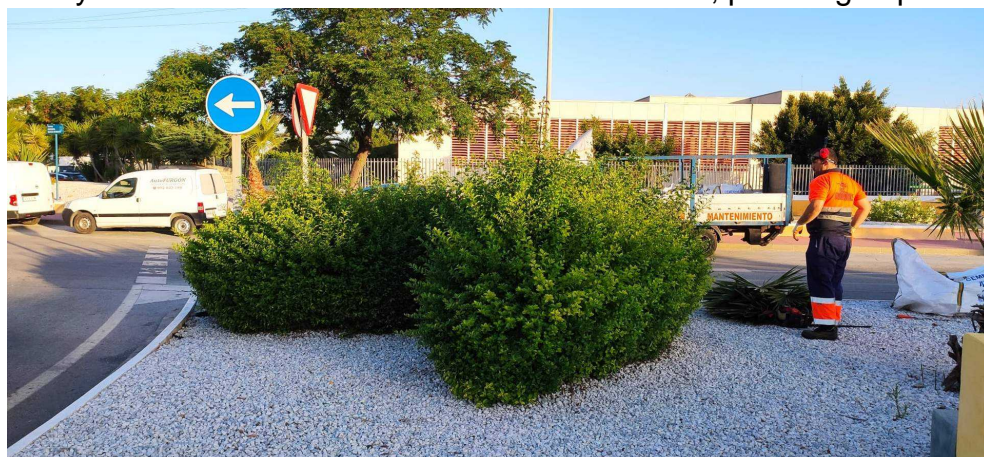

DESBROCE, PODA DE SETOS Y LIMPIEZA

Categoría: General

Publicado: Miércoles, 10 Junio 2020 12:39

Visto: 4508

Desde este lunes pasado, estamos realizando las tareas de desbroce, poda de setos y limpieza de nuestro parque empresarial. Terminada la aplicación de herbicida, estamos desbrozando y podando las isletas principales y exteriores como Ctra. Azucarera Intelhorce, para seguir por todas las calles interiores.

DESBROCE, PODA DE SETOS Y LIMPIEZA

Categoría: General

Publicado: Miércoles, 10 Junio 2020 12:39

Visto: 4508