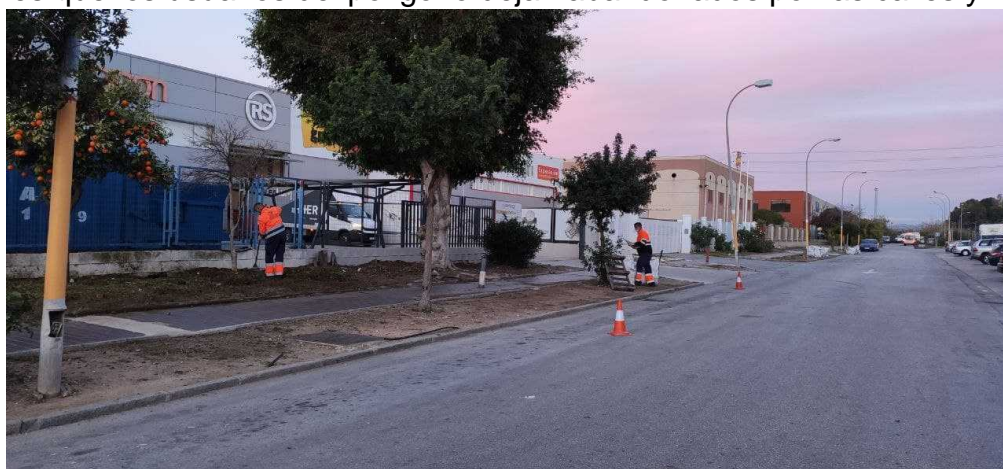

LIMPIEZA Y DESBROCE DEL PARQUE EMPRESARIAL

Categoría: General

Publicado: Miércoles, 03 Febrero 2021 12:45

Visto: 4649

Con el fin de mantener la buena imagen que con esfuerzo y constancia se esta consiguiendo en el parque empresarial, seguimos priorizando las labores de desbroce y limpieza de todas las calles del mismo. Por este motivo, se realiza diariamente la revisión y recogida de cartones, basura, plásticos y muebles que los usuarios del polígono dejan abandonados por las calles y el vaciado de papeleras.

LIMPIEZA Y DESBROCE DEL PARQUE EMPRESARIAL

Categoría: General

Publicado: Miércoles, 03 Febrero 2021 12:45

Visto: 4649
