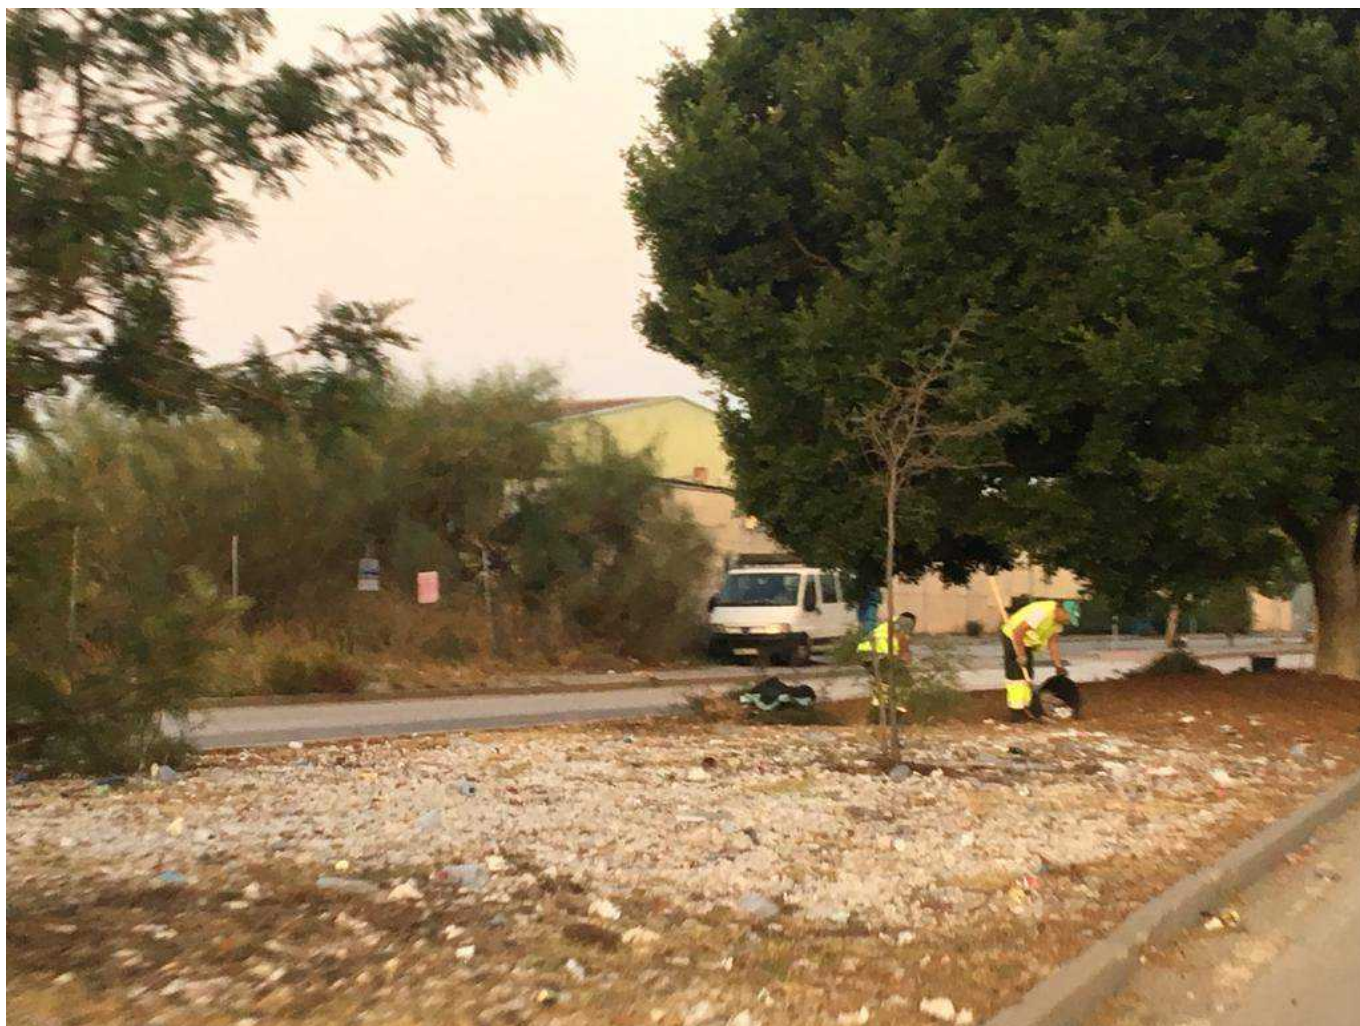

DESBROCE CARRETERA AZUCARERA INTELHORCE

Categoría: Sobre el Polígono

Publicado: Lunes, 30 Septiembre 2019 08:15

Visto: 4086

Tras solicitar al Ayuntamiento de Málaga el desbroce, poda y limpieza por parte de Parque Y Jardines de la mediana de la Carretera Azucarera Intelhorce, estos han empezado a hacer los trabajos solicitados desde este pasado jueves.

Los trabajos durarán aproximadamente una semana, saneando y limpiando toda la mediana de hierbas y suciedad.

DESBROCE CARRETERA AZUCARERA INTELHORCE

Categoría: Sobre el Polígono

Publicado: Lunes, 30 Septiembre 2019 08:15

Visto: 4086

DESBROCE CARRETERA AZUCARERA INTELHORCE

Categoría: Sobre el Polígono

Publicado: Lunes, 30 Septiembre 2019 08:15

Visto: 4086