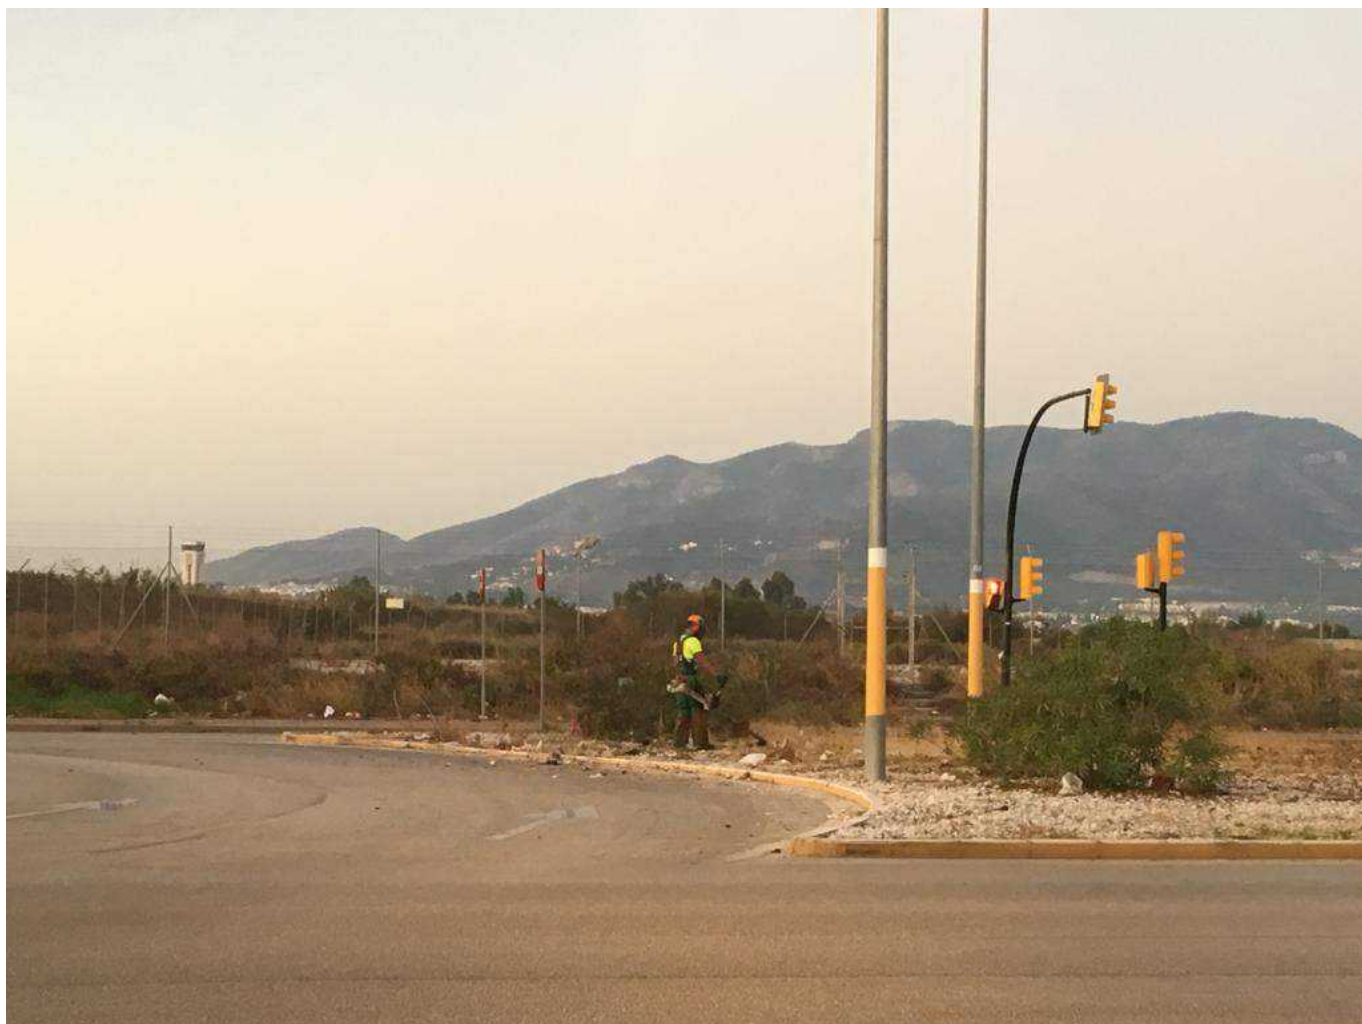

DESBROCE CARRETERA AZUCARERA INTELHORCE

Categoría: Sobre el Polígono

Publicado: Lunes, 30 Septiembre 2019 08:15

Visto: 4086

Tras solicitar al Ayuntamiento de Málaga el desbroce, poda y limpieza por parte de Parque Y Jardines de la mediana de la Carretera Azucarera Intelhorce, estos han empezado a hacer los trabajos solicitados desde este pasado jueves.

Los trabajos durarán aproximadamente una semana, saneando y limpiando toda la mediana de hierbas y suciedad.

DESBROCE CARRETERA AZUCARERA INTELHORCE

Categoría: Sobre el Polígono

Publicado: Lunes, 30 Septiembre 2019 08:15

Visto: 4086

DESBROCE CARRETERA AZUCARERA INTELHORCE

Categoría: Sobre el Polígono

Publicado: Lunes, 30 Septiembre 2019 08:15

Visto: 4086