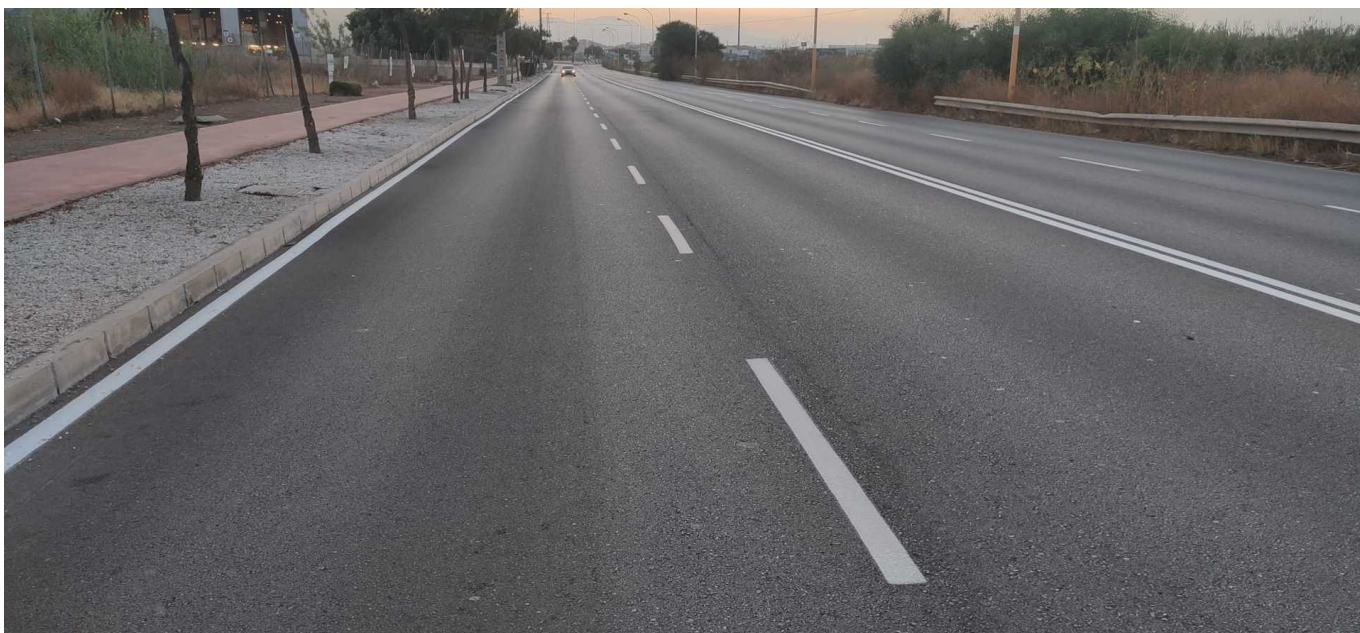

SEÑALÉTICA

Categoría: Sobre el Polígono

Publicado: Viernes, 24 Julio 2020 09:52

Visto: 4687

El Ayuntamiento ha pintado las líneas de doble continua y las exteriores de la calzada de calle Hermann Hesse.

SEÑALÉTICA

Categoría: Sobre el Polígono

Publicado: Viernes, 24 Julio 2020 09:52

Visto: 4687
