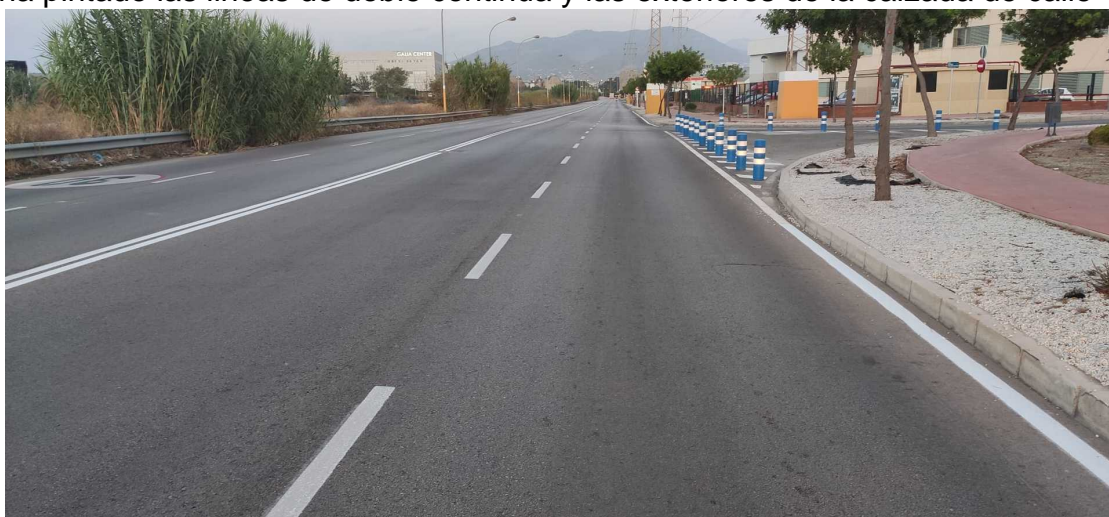

SEÑALÉTICA

Categoría: Sobre el Polígono

Publicado: Viernes, 24 Julio 2020 09:52

Visto: 4687

El Ayuntamiento ha pintado las líneas de doble continua y las exteriores de la calzada de calle Hermann Hesse.

SEÑALÉTICA