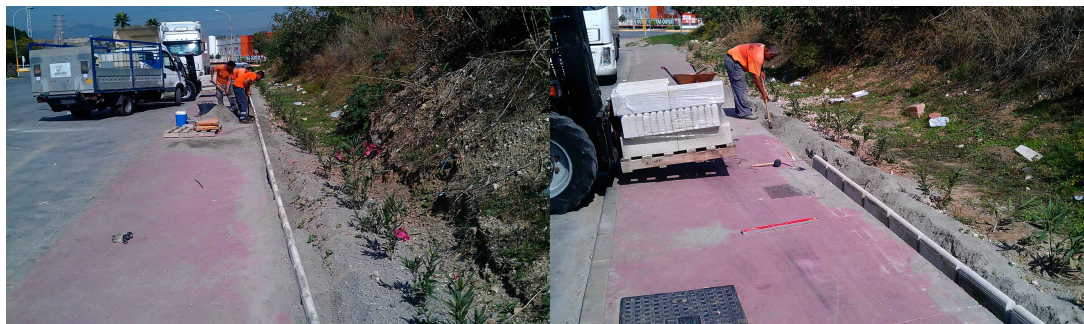

## OBRAS EN PROCESO

Categoría: General

Publicado: Miércoles, 17 Octubre 2012 08:55

Visto: 4156

---

Actualmente se están llevando a cabo reparaciones de acerado en las calles Herman Hesse y Castelao. En calle Castelao se están poniendo bordillos para delimitar el acerado y así proceder al pavimentado del mismo.

En la calle Herman Hesse estamos en la fase final de pavimentado y terminación del acerado, en breve estará disponible.