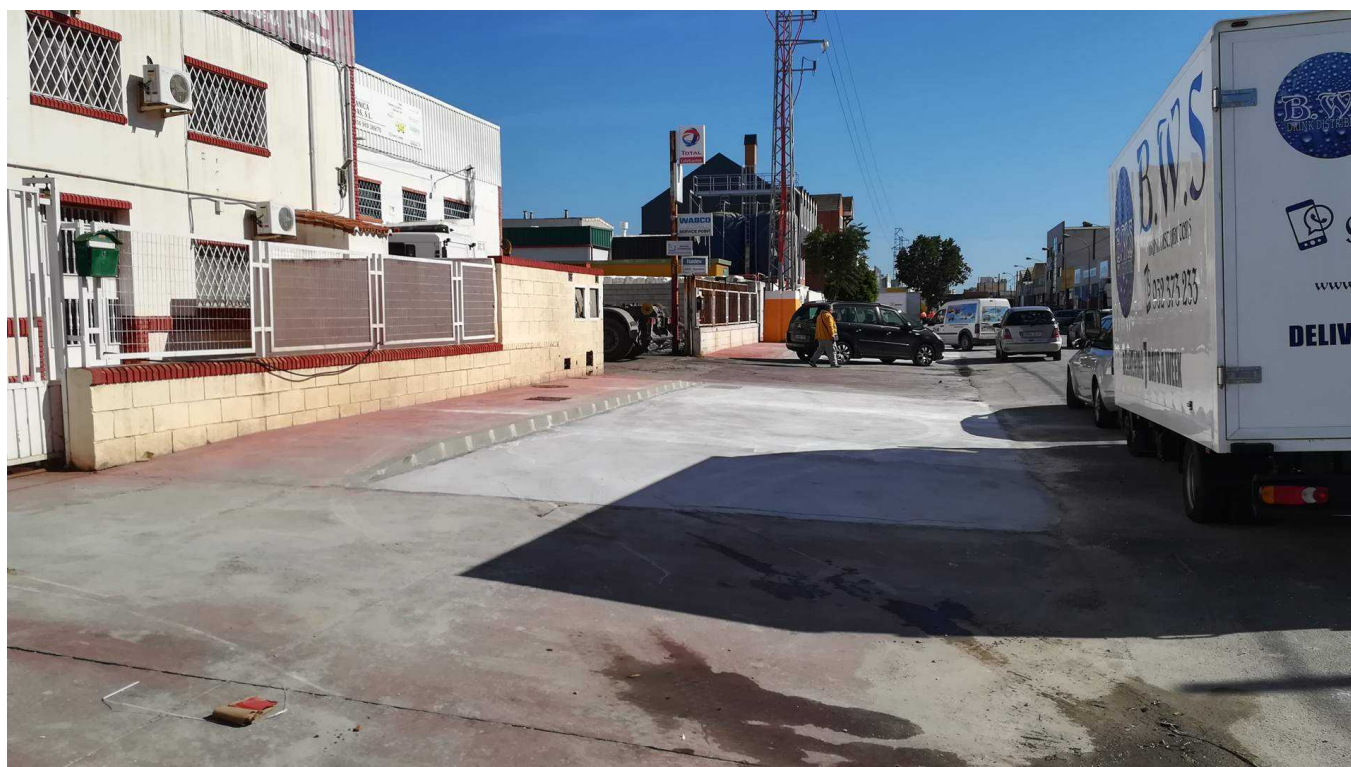

FINALIZADO TRAMO APARCAMIENTOS CL HEMINGWAY 42 - 32

Categoría: General

Publicado: Martes, 13 Noviembre 2018 09:33

Visto: 4899

El viernes se abrió al público el primer tramo de calle Hemingway (nº 42-32) que va desde el cruce de calle Alejandro Casona hasta el cruce de calle Hermanas Bronte.

FINALIZADO TRAMO APARCAMIENTOS CL HEMINGWAY 42 - 32

Categoría: General

Publicado: Martes, 13 Noviembre 2018 09:33

Visto: 4899