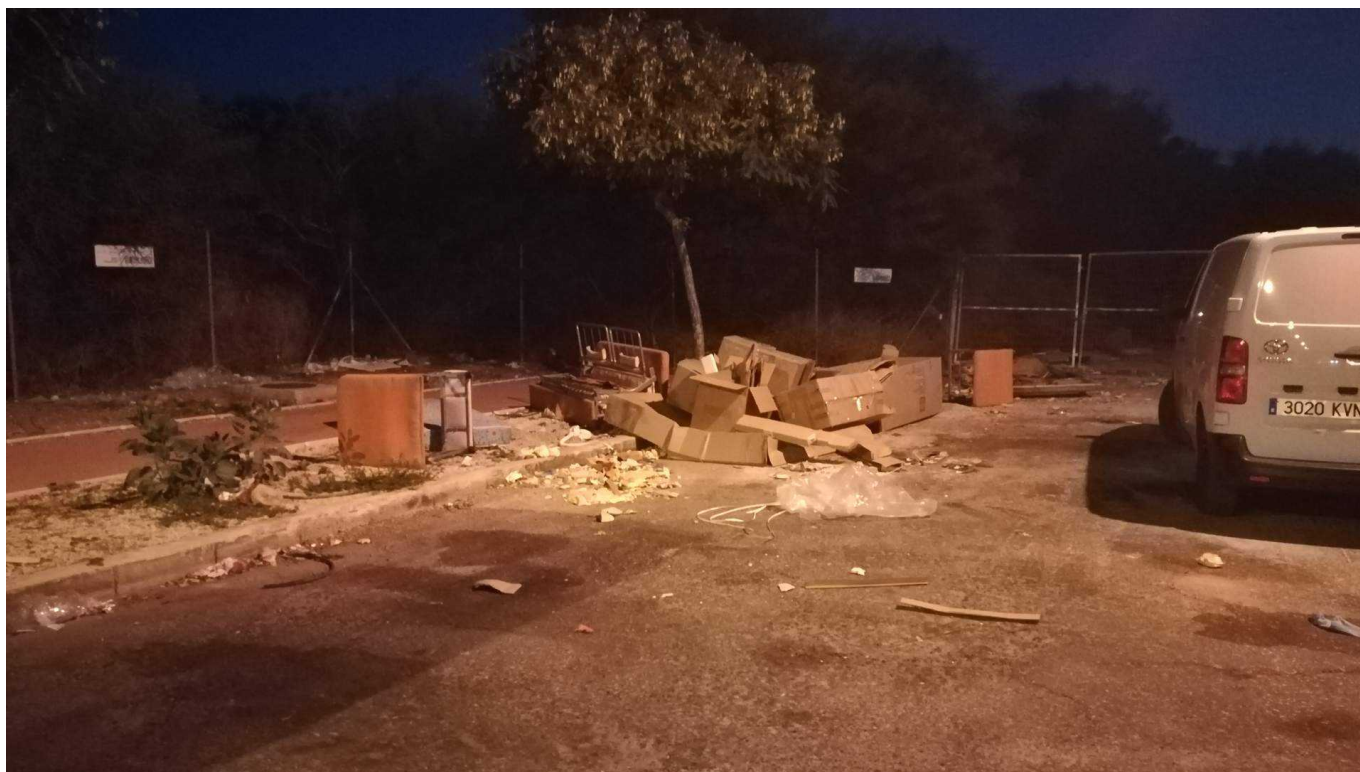

VERTIDOS EN NUESTRO EL PARQUE EMPRESARIAL

Categoría: General

Publicado: Jueves, 24 Octubre 2019 08:16

Visto: 3974