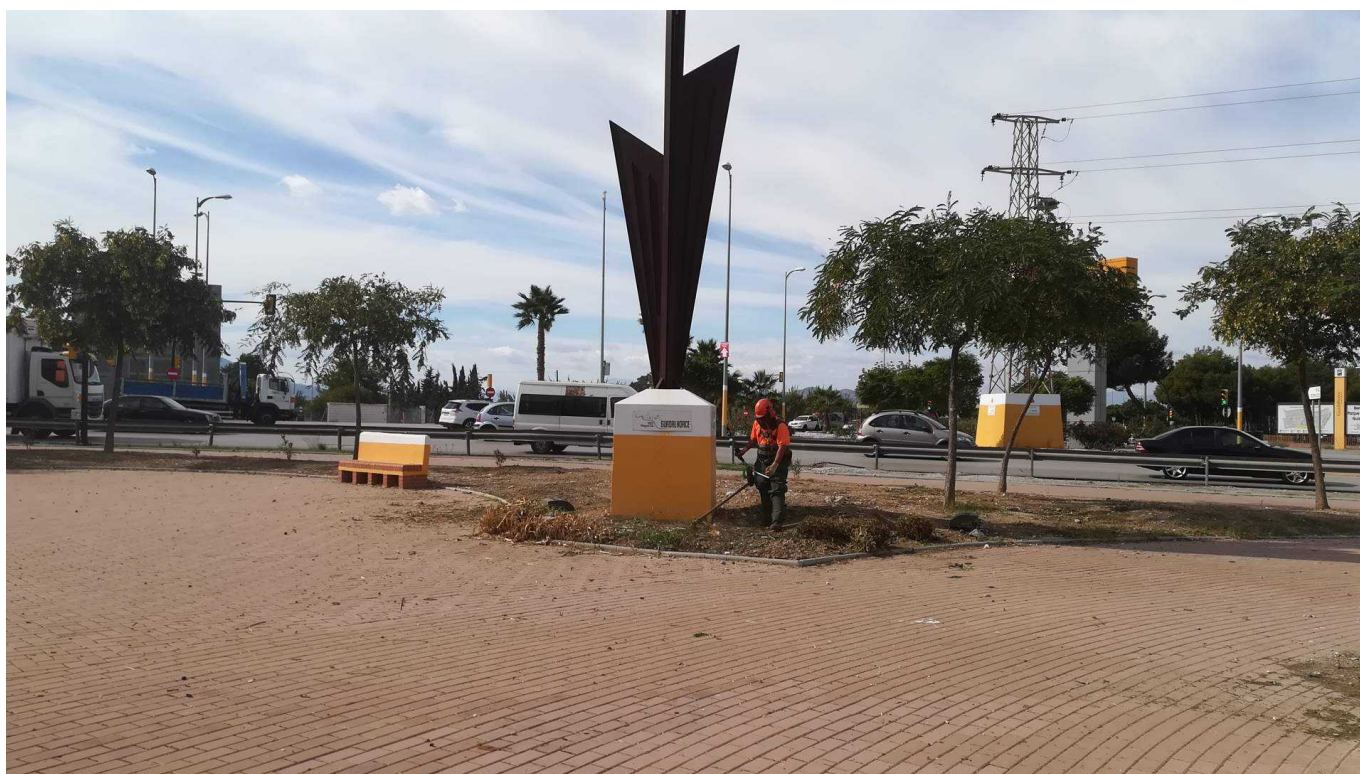

JARDINERÍA Y LIMPIEZA PARQUE CL HERMANN HESSE

Categoría: General

Publicado: Viernes, 08 Noviembre 2019 12:29

Visto: 4184

Este lunes se realizaron los trabajos de jardinería y limpieza en el parque de entrada en calle Hermann Hesse.

Se desbrozaron las jardineras, podaron setos de adelfas, se quitaron las cañas, se limpiaron los bancos, soplado y barrido.

JARDINERÍA Y LIMPIEZA PARQUE CL HERMANN HESSE

Categoría: General

Publicado: Viernes, 08 Noviembre 2019 12:29