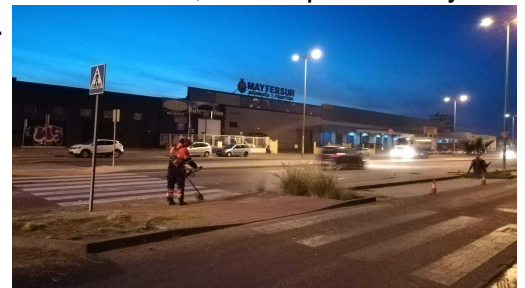

DESBROCE CRTA AZUCARERA INTELHORCE

Categoría: General

Publicado: Miércoles, 27 Noviembre 2019 12:53

Visto: 4235

El martes pasado se realizaron los trabajos de jardinería en la Ctra. Azucarera Intelhorce, tanto en la de servicio como en la principal. Se ha desbrozado, podado adelfas, varias palmeras y fillos de carretera, así como soplado y limpieza de la misma.