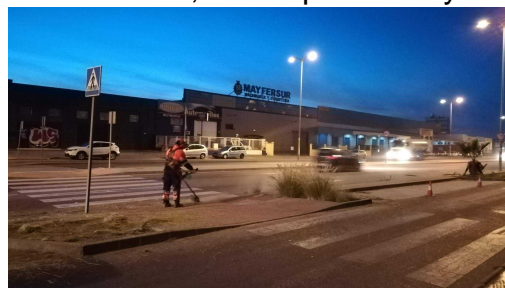

## DESBROCE CRTA AZUCARERA INTELHORCE

Categoría: General

Publicado: Miércoles, 27 Noviembre 2019 12:53

Visto: 4372

El martes pasado se realizaron los trabajos de jardinería en la Ctra. Azucarera Intelhorce, tanto en la de servicio como en la principal. Se ha desbrozado, podado adelfas, varias palmeras y fillos de carretera, así como soplado y limpieza de la misma.

# DESBROCE CRTA AZUCARERA INTELHORCE

Categoría: General

Publicado: Miércoles, 27 Noviembre 2019 12:53

Visto: 4372

---