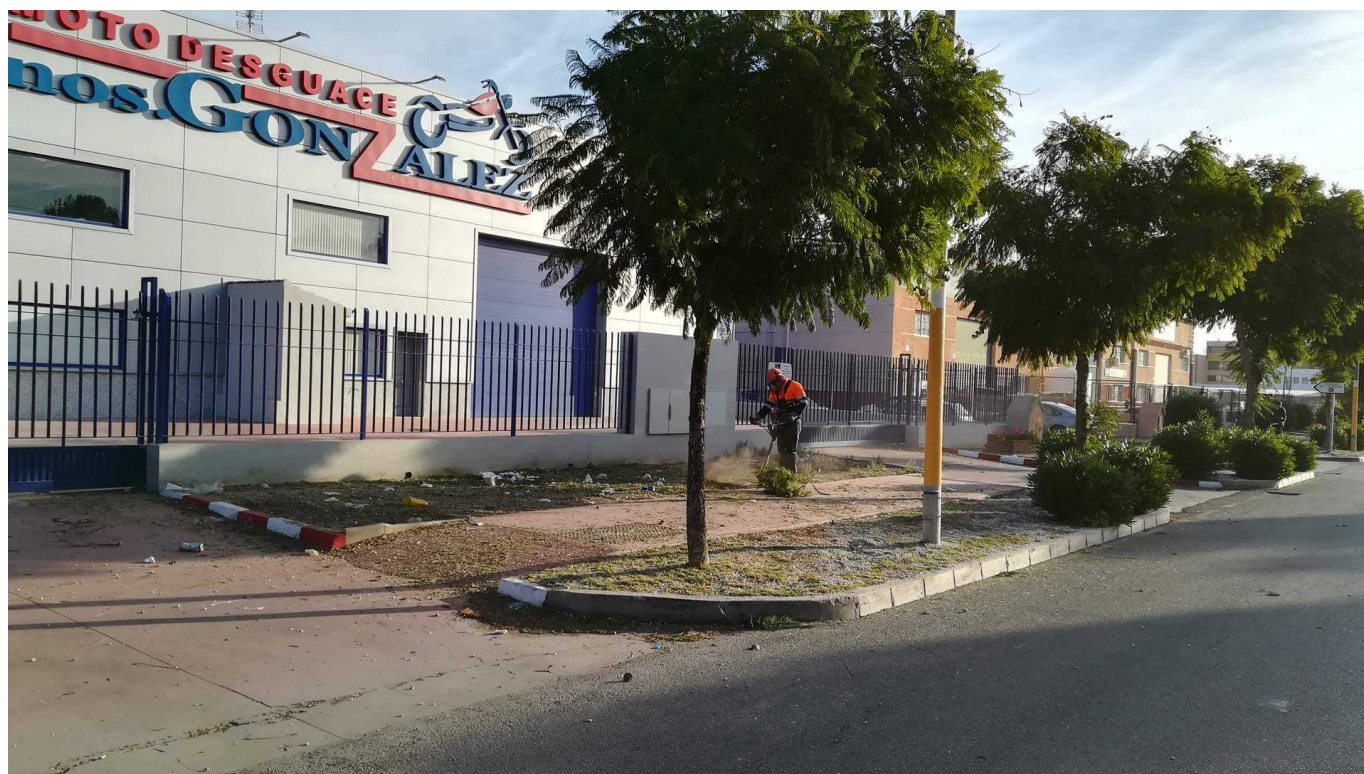

## DESBROCE CRTA AZUCARERA INTELHORCE

Categoría: General

Publicado: Miércoles, 27 Noviembre 2019 12:53

Visto: 4372

El martes pasado se realizaron los trabajos de jardinería en la Ctra. Azucarera Intelhorce, tanto en la de servicio como en la principal. Se ha desbrozado, podado adelfas, varias palmeras y fillos de carretera, así como soplado y limpieza de la misma.

# DESBROCE CRTA AZUCARERA INTELHORCE

Categoría: General

Publicado: Miércoles, 27 Noviembre 2019 12:53

Visto: 4372

---