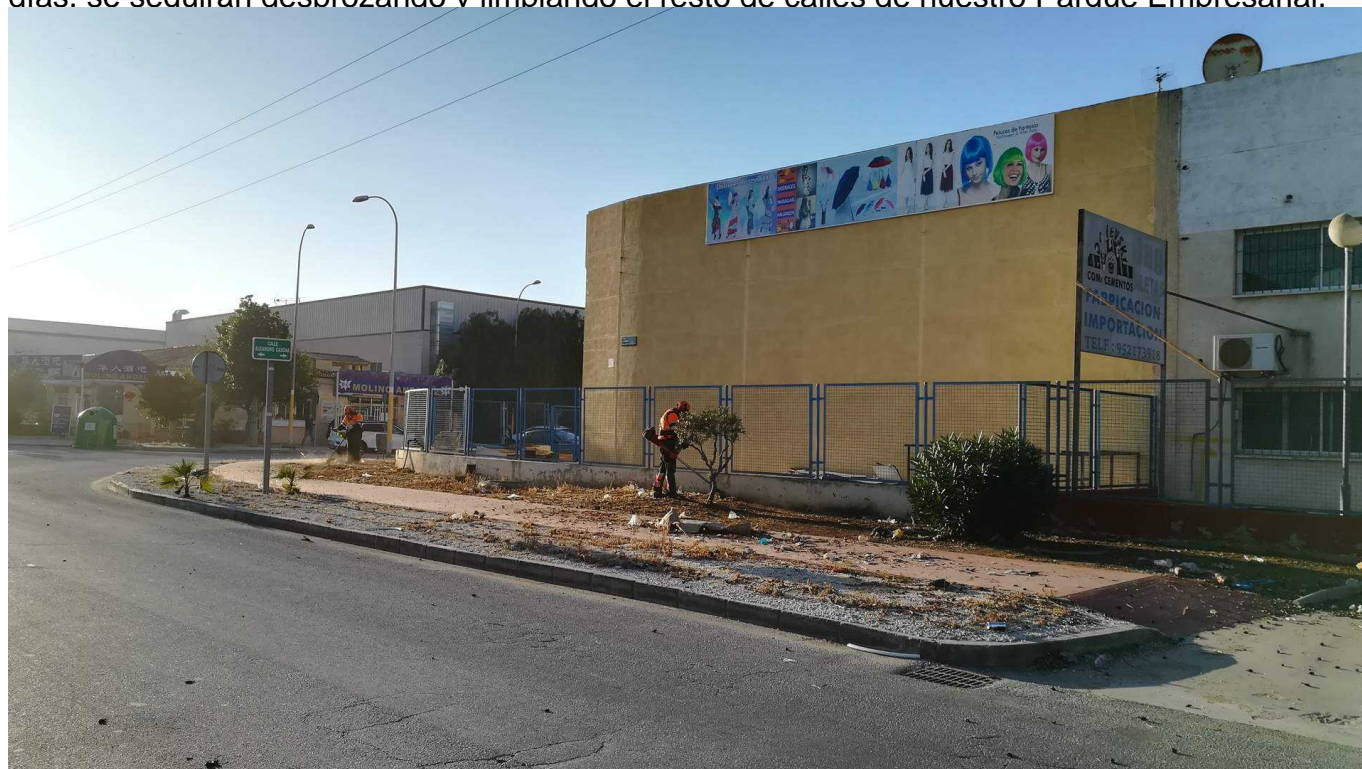

DESBROCE PARQUE EMPRESARIAL

Categoría: General

Publicado: Viernes, 14 Febrero 2020 10:55

Visto: 4438

Durante esta semana y parte de la anterior, se han desbrozado las calles, Cesar Vallejo, Ctra. Azucarera, Leopoldo Lugones, Castela, Concepción Arenal y Goldoni. Durante los siguientes días, se seguirán desbrozando y limpiando el resto de calles de nuestro Parque Empresarial.

DESBROCE PARQUE EMPRESARIAL

Categoría: General

Publicado: Viernes, 14 Febrero 2020 10:55

Visto: 4438
